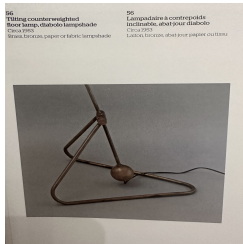

# PORTUONDO

LONDON MADRID NEW YORK

Robert Mathieu

Art. id =28187