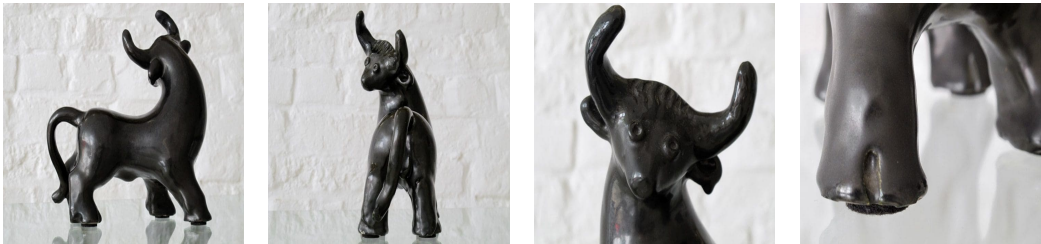

PORTUONDO

LONDON MADRID NEW YORK

Georges Jouve

Toro sculpture in enameled ceramic

Georges Jouve

France

1948

Height 25 cm Width 26 cm Depth 12 cm